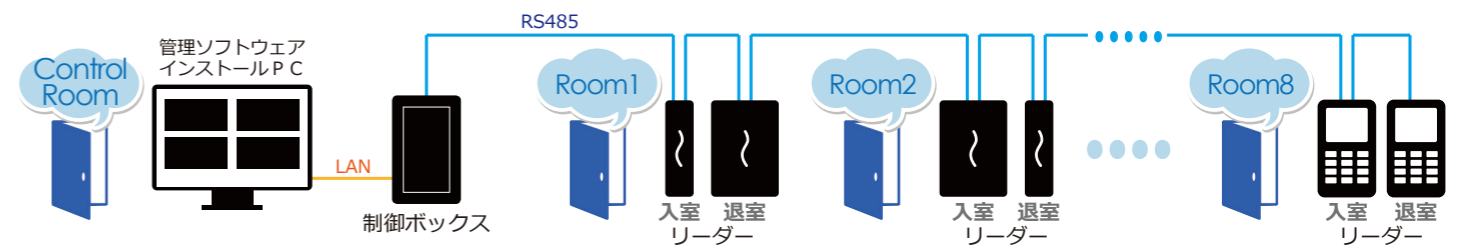

抑止ではない。強い阻止を実行する。

入退室管理システムは強固なセキュリティを構築し、不正・犯罪行為を「させない」「できない」環境づくりに貢献します。

Gallagher 入退室管理システム 製品概要

入室・退室の、“排除”と“制御”

入退室管理システムは、室内の情報・物品・設備などの盗難や破壊行為への対策に有効な手段です。部外者への入室させないという「シンプルな排除」に加え、例えば、入室可能時間帯の設定や共連れ防止機能などを利用した入室許可者への「緻密な制御」をおこない、抑止効果に留まらない、強い阻止を実行します。

入退室管理システムの基本機能を網羅

「アンチパスバック（共連れ防止）」「2名同時認証入室」「スケジュール制御（曜日や時間帯で制限）」「ユーザー権限制御（ユーザー毎の入室権限）」「履歴管理」などの、基本的な機能を網羅しています。

自由自在に画面を構成

高いユーザビリティを実現。ユーザーが常時表示しておきたいウィンドウで画面を構成できるため、都度見たいウィンドウを表示する操作が不要です。

ラインナップは2ドア制御・8ドア制御

小規模施設向けの2ドア制御と、8ドア制御の2バージョンをラインナップしています。
※8ドア以上の制御もシステム構築可能です。

わかりやすいイベント発生状況

カードリーダーなどの接続デバイスのアイコンをプロットした施設のマップを表示し、イベントが発生した際に該当するアイコンを点滅させます。その発生場所と、アクセスイベントの場合は顔写真なども含む入退室者の情報を表示し、特にリアルタイム監視に便利な機能です。もちろん「誰がどこに」といった状況確認もできます。

システムディビジョン機能

ひとつの施設を複数のサイトに分割し、それぞれのサイトごとに入退室の管理・運用をおこなえる機能です。もちろん管轄外のサイトからは、いかなる操作もされません。例えばテナントビルの場合、施設全体にシステムを導入してオーナー様や管理会社様などが一括管理しつつ、日常の管理・運用は各テナントごとで実施するといったことが可能になります。

Wiegand対応

Wiegand対応につき、例えば虹彩認証リーダーや静脈認証リーダーなどといった生体認証のデバイスを利用することが可能です。エリアの重要度の高低でカードリーダーと使い分け、より合理的なシステムを構築します。

株式会社ネエチアは「Gallagher」(ギャラガー)社の正規代理店です。

基本システム構成

8 ドア制御の場合のシステム構成です。

システム構成機器

*虹彩認証リーダー iCAM7000S は「IRIS ID」社の製品です。

カードリーダー T10 C300400 価格 OPEN MIFARE 対応のカードリーダー ■ 幅 35mm のコンパクトサイズ ■ 防塵・防水保護等級 IP68・耐衝撃保護等級 IK07 ■ 動作温度：-35℃～+70℃ □ 外形寸法：H115×W35×D12mm	カードリーダー T11 C300410 価格 OPEN MIFARE 対応のカードリーダー ■ 幅 70mm タイプ ■ 防塵・防水保護等級 IP68・耐衝撃保護等級 IK07 ■ 動作温度：-35℃～+70℃ □ 外形寸法：H115×W70×D12mm	虹彩認証リーダー iCAM7000S 価格 OPEN 目の虹彩で個人 ID を認証 ■ 生体認証最高精度 ■ メガネ・マスク着用のままでも認証可能 ■ 完全非接触・ハンズフリー □ 外形寸法：H211×W178×D64mm
2 ドアコントローラ NC302910-1 価格 OPEN 2 ドア制御のコントローラ ■ 最大 2 ドアまで制御 ■ 2 ドアの入室側・退室側にそれぞれリーダー取付可能 (4 リーダー取付) □ 外形寸法：H400×W300×D150mm	8 ドアコントローラ NC200109-1 価格 OPEN 8 ドア制御のコントローラ ■ 最大 8 ドアまで制御 ■ 8 ドアの入室側・退室側にそれぞれリーダー取付可能 (16 リーダー取付) □ 外形寸法：H620×W372×D150mm	管理ソフトウェア Command Centre C201311 価格 OPEN 大規模施設にも対応の管理ソフト ■ 最大 16 ドアまで管理 ■ オプション・ソフトウェア使用で 8,000 ドアまで管理 ■ カードホルダ：最大 10 万人登録、リーダー：最大 16,000 台登録、履歴保持件数は無制限
MIFARE Classic カード (エンコード済) C196330-ENCODE-1 (未エンコード) C196330 価格 OPEN ■ セキュリティ性の高い、独自のエンコード済カードと未エンコードカードをラインナップ ■ 仕様：MIFARE Classic ISO Card (4K) ※ともに白カードです。	オプション スぺーサー (T10 用) C300300 (T11 用) C300302 価格 OPEN ■ 金属面にリーダーを取り付ける際に、認証精度の安定性を保ちます。 □ T10 用 外形寸法：H117×W36×D15mm □ T11 用 外形寸法：H116×W72×D15mm	オプション フォト ID&エンコーディングライセンス 2A8071 価格 OPEN ■ カード発行のためのオプション・ソフトウェア ■ 独自のエンコードでセキュリティ性の高いカードが発行できます。 ※別途カードリーダー/ライターが必要です。

●製品の品質向上のため、予告なしに仕様や外観を変更することがあります。 ●記載された商品名・会社名などは、各社の商標、あるいは登録商標です。

プラントから個人宅まで —— ネエチアにはノウハウがあります。

● ネエチアはワンストップ

システム設計 → 販売 → 施工 → 保守

システム設計から、導入後の保守までネエチアで一貫しておこないます。

● 売り切り・リース契約、どちらにもご対応

お客さまのご都合に応じて、ご購入いただくシステム売り切りとリース契約のどちらにも対応いたします。

● ご相談ください、安心の保守契約

ご購入いただいたシステムの、万が一の障害発生時に備え、安心の保守契約プランをご用意しています。ぜひご相談ください。

○各製品のカタログや仕様書は、弊社 HP からダウンロードできます。

www.e-nature.co.jp

○各製品のお問い合わせは、お電話が弊社 HP の問い合わせフォームをご利用ください。

現地調査・御見積
無料

お気軽にお申し付けください。